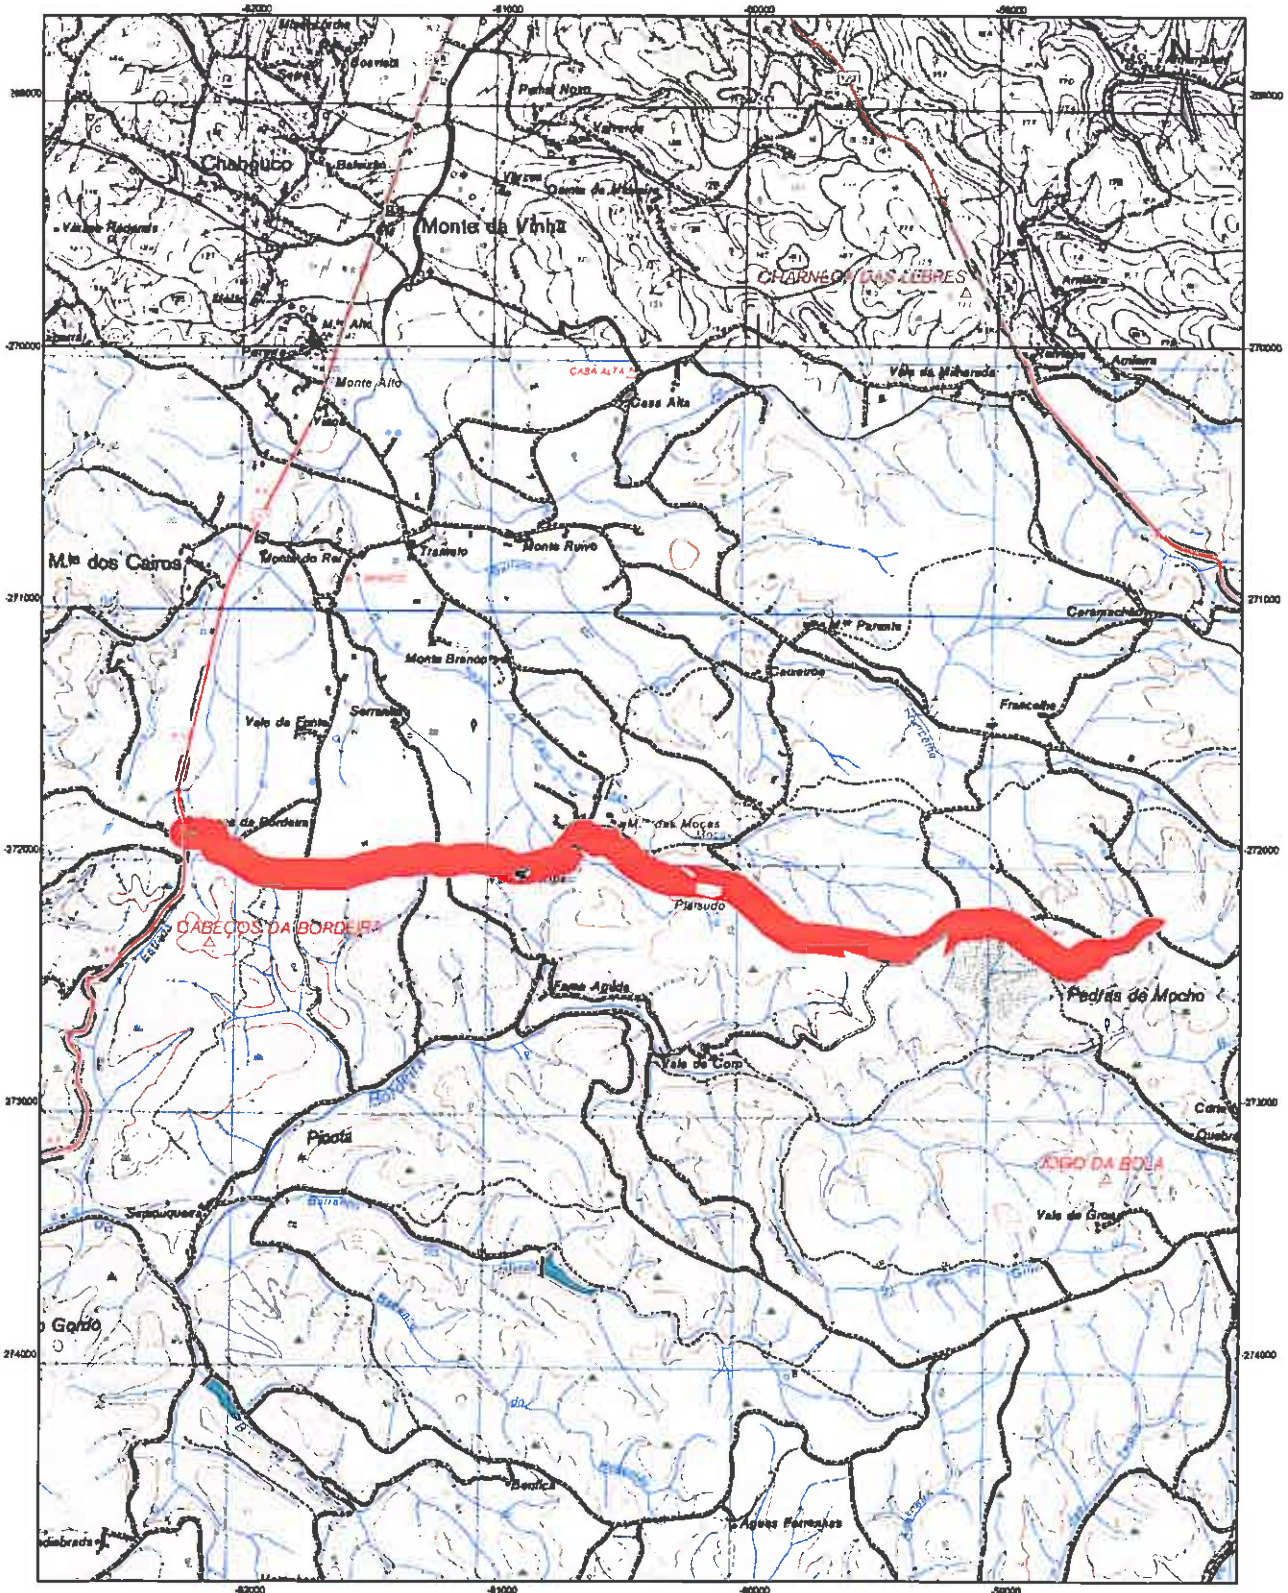

ly

Rede Primária de Terras do Infante - Associação
de Municípios - Troço dos Cabeços e Vila da Bordeira

Elaborado em
Julho de 2015
Mapa de Localização

Sistema de Referência: PT-TM06/ETRS89
Epsíode de Referência: GR580
Sistema de Coordenadas: Transversa de Mercator