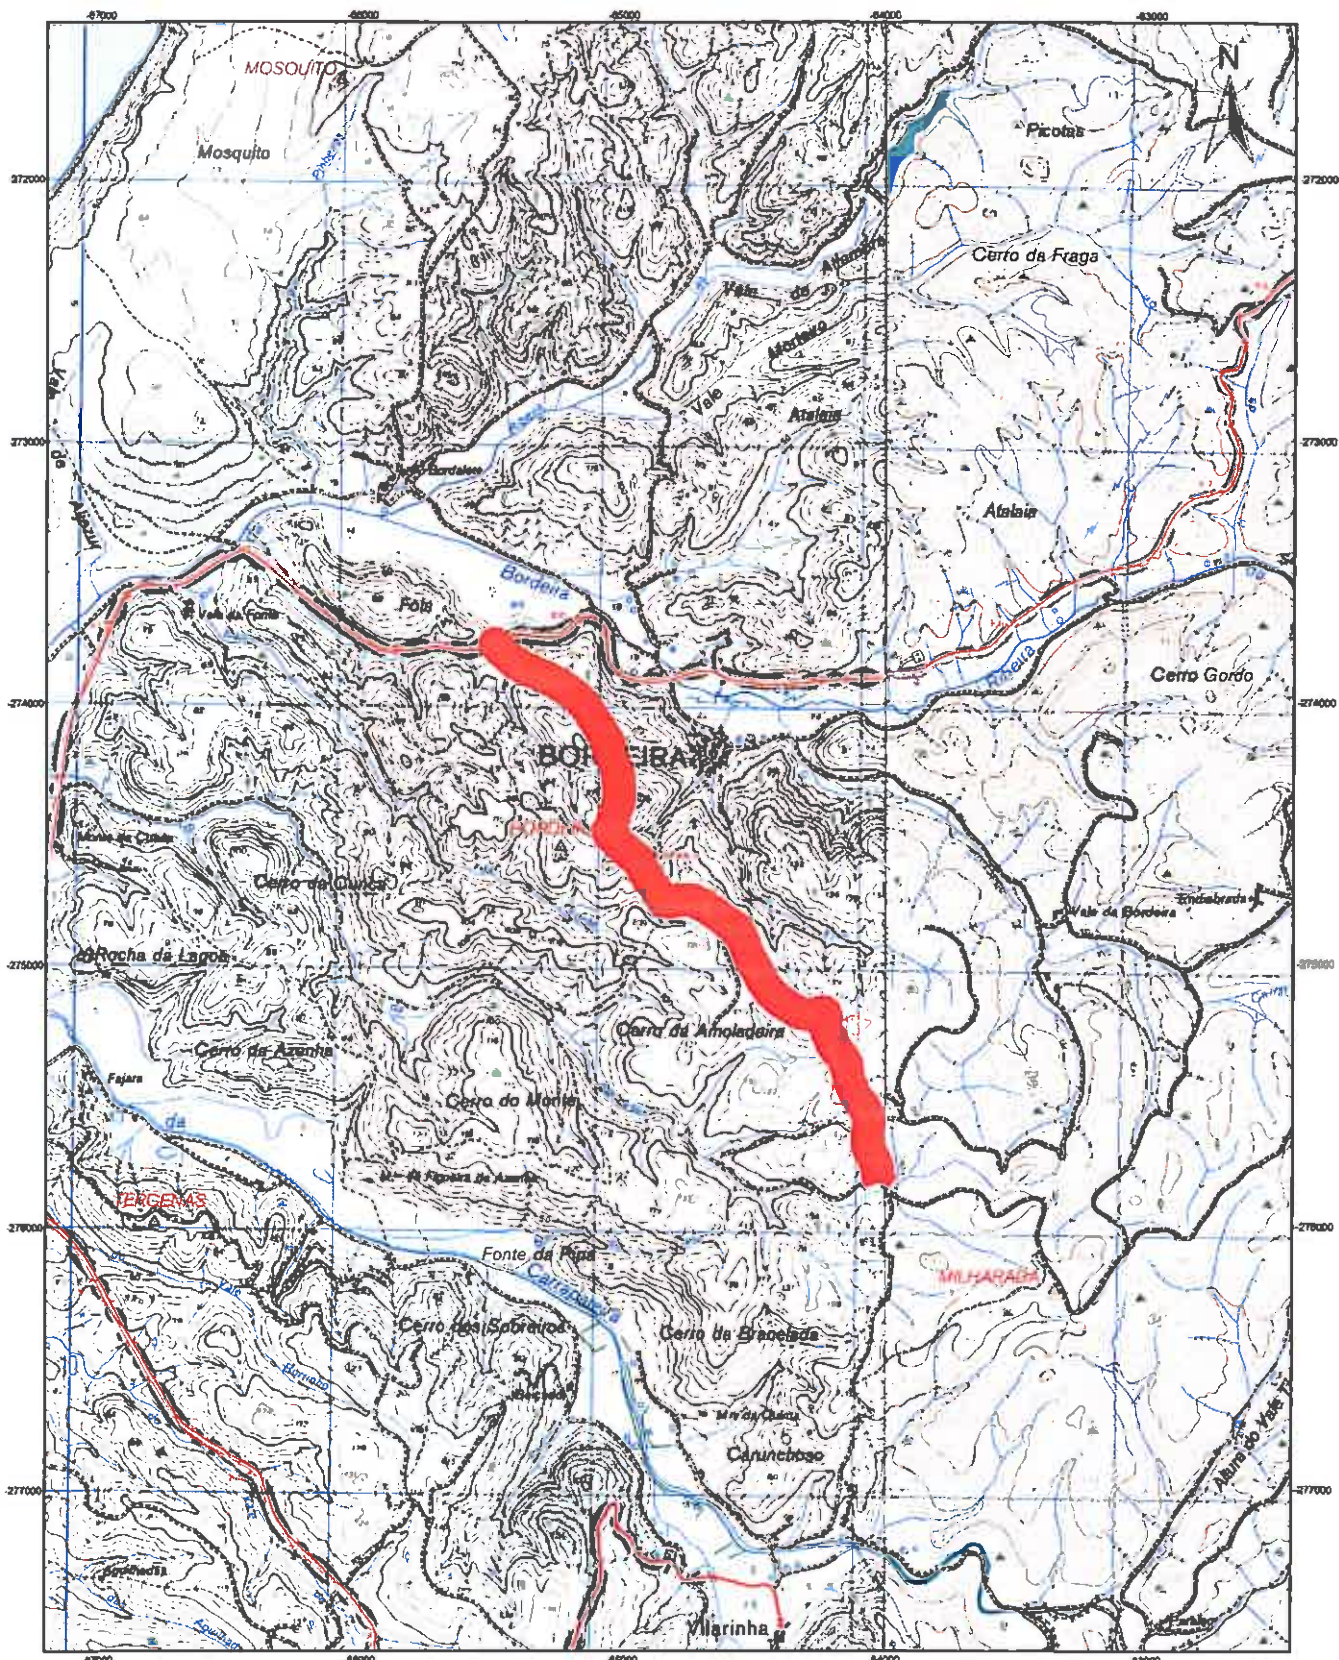

MUNICÍPIO DE ALJEZUR
CÂMARA MUNICIPAL

ly

Rede Primária de Terras do Infante - Associação de Municípios - Troço das Cabeças e Vila da Borda

Elaborado em Julho de 2015

Escala 1:25 000

500 0 500 1000 1500 Metros

Sistema de Referência PT-TM08/ETRS89
Elevação do Referencial: GDQ88

Legenda

- Limites administrativos
- Rede Primária