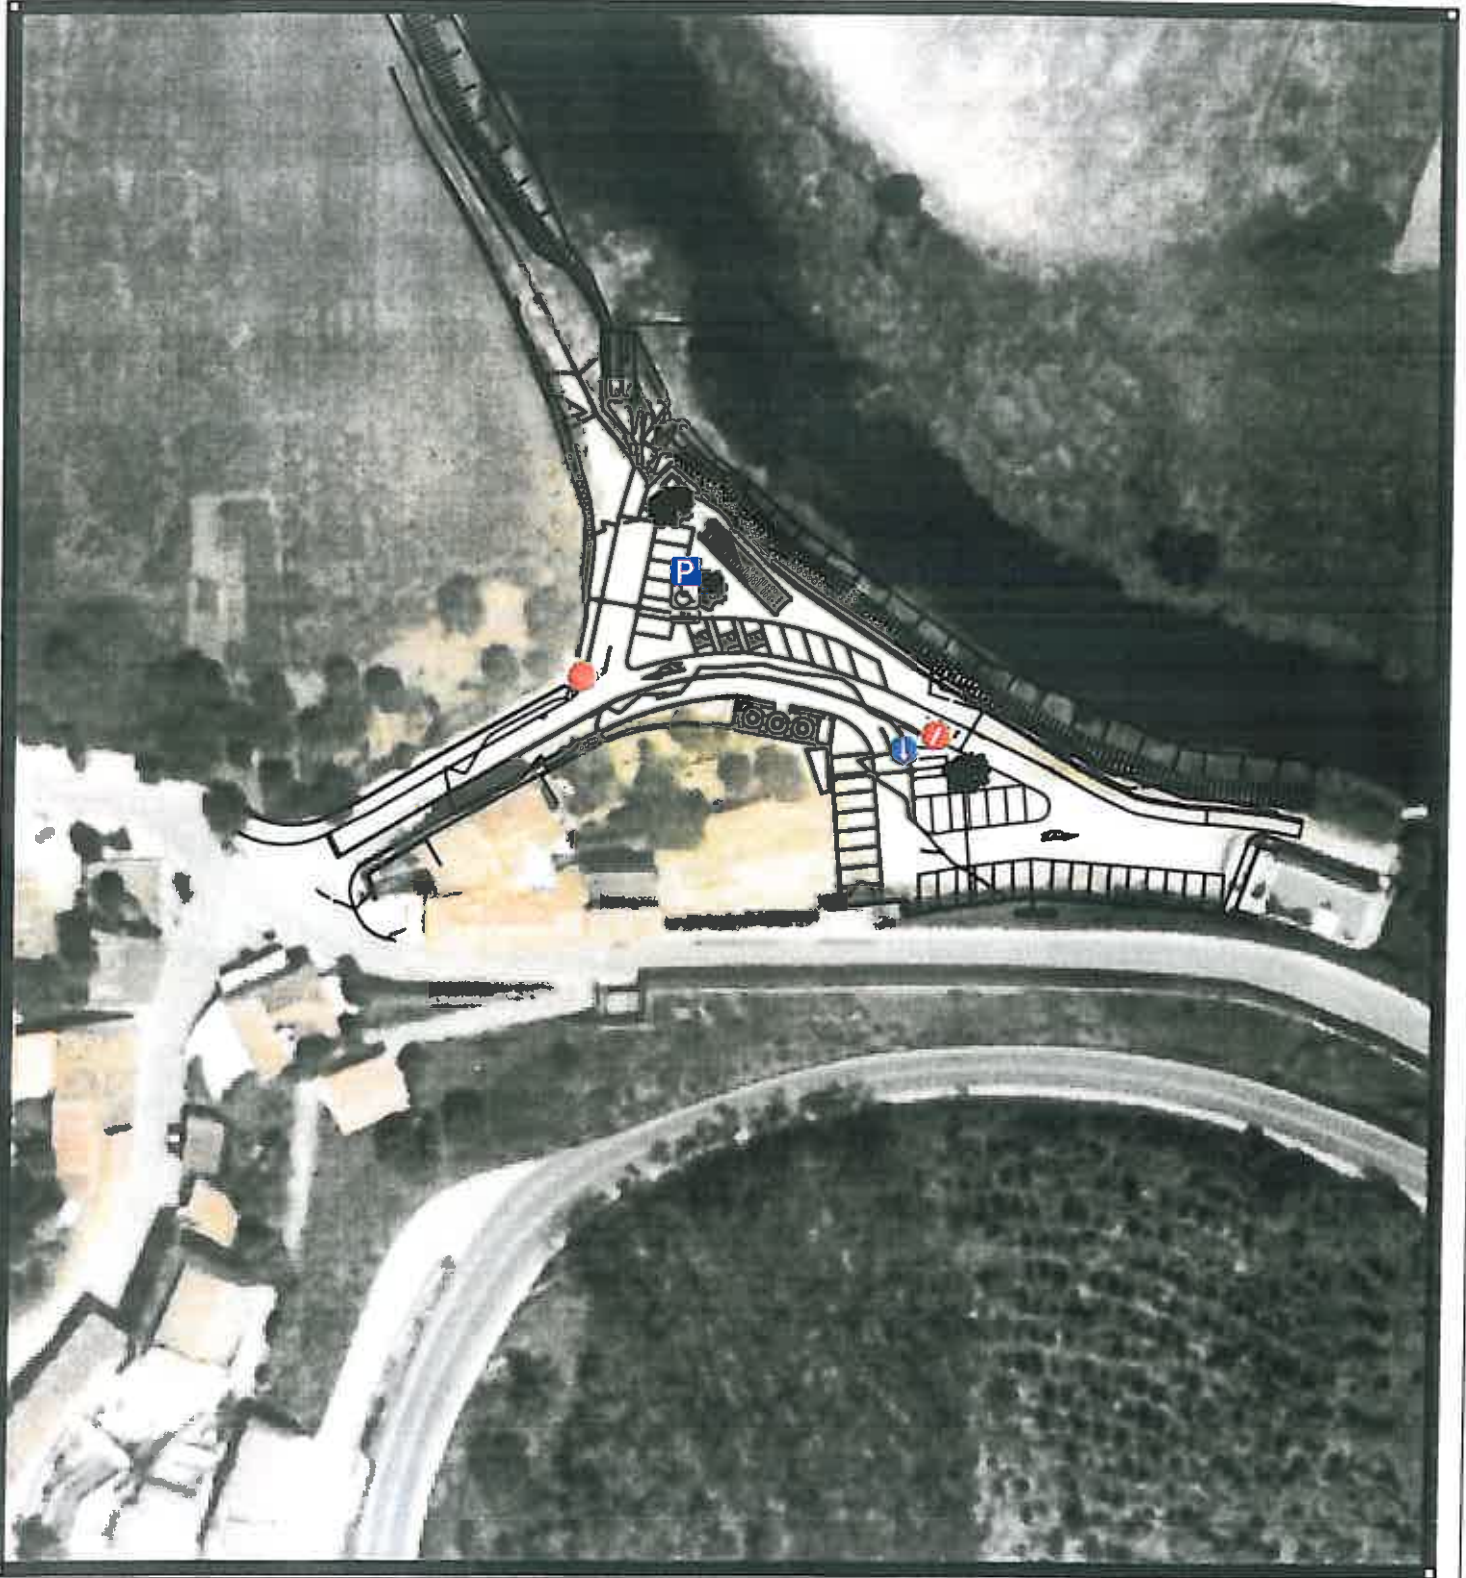

Legenda

- B2 - Paragem Obrigatória em Cruzamentos e Entroncamentos
- D1a - Sentido Obrigatório
- C1 - Sentido Proibido
- H1a, Mod4a, Mod 11d - Estacionamento autorizado